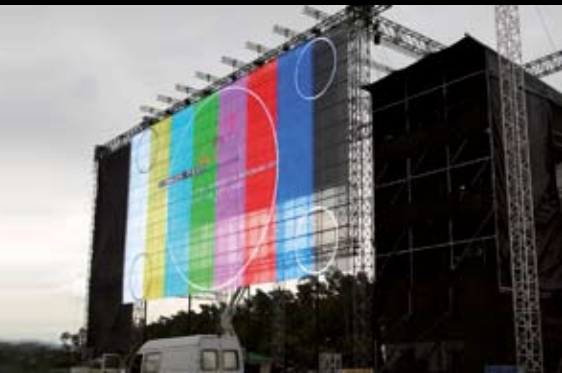

www.eventamt.at

... you will see ...

die WELTNEUHEIT

G-LEC®

Visual
Technology

Phantom 30

- # 30mm Pixelabstand
- # transparente Video-Displays
- # wind-, schall- und lichtdurchlässig
- # 5.600 NITs hell
- # 8 kg pro m²