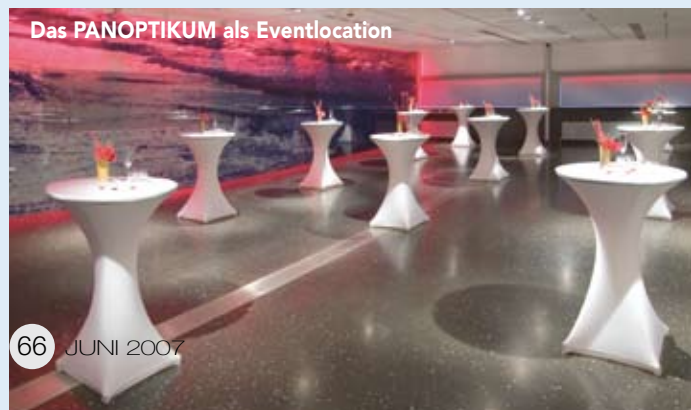

Das PANOPTIKUM als Eventlocation

Fotos: Kraftwerk